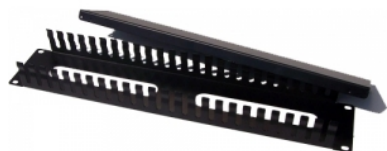

Szary organizator kabli 19

Załącznik lepka 3U 19

Metalowy organizator kabli 19

**Dane techniczne:****Dane techniczne:**

Standard Rack: 19"

Wysokość : 3U

**Dane techniczne:**Katalog z dnia: **19 / 04 / 2024 r.**Producent zastrzega sobie prawo do zmiany specyfikacji oraz danych technicznych urządzeń.
Zdjęcie produktu może odbiegać od rzeczywistości.