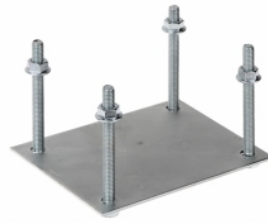

LC-ZUM-4

Obejma dystansowa LC-OZP-50

LC Security®

Dane techniczne:

Materiał : plastik
Wypełnienie wewnętrzne: żel
Przewidywany maksymalny przepływ: 1,52mm
Ciężar wewnętrzny: 0,4 ~ 0,7mm
Wymiary [mm]: 13 x 9 x 6
Opakowanie: 100 szt.

LC Security®

Dane techniczne:

Materiał : Stal ocynkowana
Waga [kg]: 0.428
Wymiary [mm]: 140 x 111 x 2
Mocowanie: 4 śruby mocujące M8 x 80 mm

LC Security®

Dane techniczne:

Materiał : metal
Powłoka zewnętrzna: cynk galwaniczny
Ciężar wewnętrzny: 8
Wymiary [mm]: 150 x 66 x 8
Waga [g]: 320
Ciężar masztu [mm]: max. 50