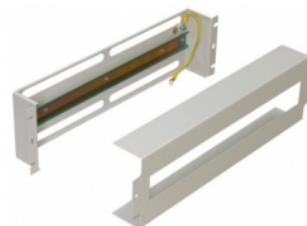

Panel 19

LC Security

Dane techniczne:

Standard Rack: 19"
Wysokość : 12U

LC Security

Dane techniczne:

Standard Rack: 19"
Wysokość : 42U

LC Security

Dane techniczne:

Standard Rack: 19"