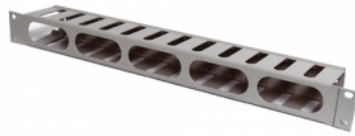

Dane techniczne:

Dane techniczne:

Dane techniczne: