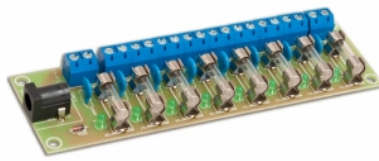

Akcesoria do rejestratorów
LC-ZZMRB580C