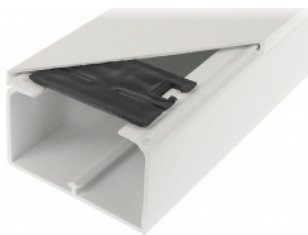

Koryto kablowe proste LC-KKP-6...