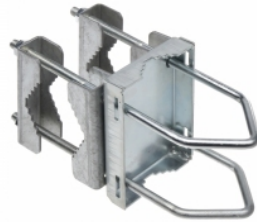

Powłoka zewnętrzna: ocynk galwaniczny

Średnica [mm]: 8

Wymiary [mm]: 350 x 120 x 30

Waga [g]: 800

Średnica masztu [mm]: max. 50

Dystans między masztami [mm]: 200

LC-URL-32L20

Obejma krzyżująca LC-OZK-60