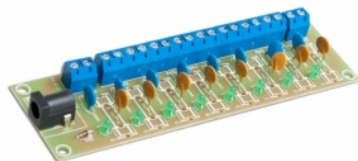

Akcesoria do rejestratorów
LC-ZZMRB579