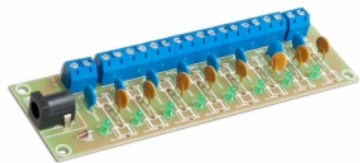

Akcesoria do rejestratorów
LC-ZZMRB579