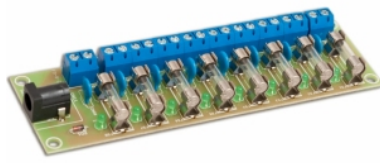

Akcesoria do rejestratorów
LC-ZZMRB580C