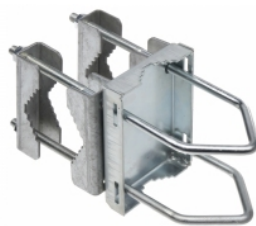

Obejma krzyżująca LC-OZK-60