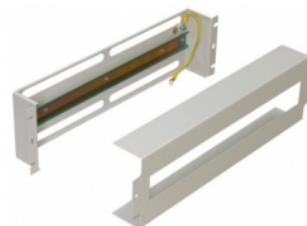

Panel 19

LC Security

Dane techniczne:

Standard Rack: 19"
Wysokość : 12U

LC Security

Dane techniczne:

Standard Rack: 19"
Wysokość : 42U

LC Security

Dane techniczne:

Standard Rack: 19"

Katalog z dnia: **19 / 04 / 2024 r.**

Producent zastrzega sobie prawo do zmiany specyfikacji oraz danych technicznych urządzeń.
Zdjęcie produktu może odbiegać od rzeczywistości.