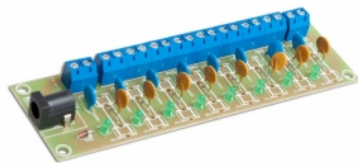

Akcesoria do rejestratorów
LC-ZZMRB579