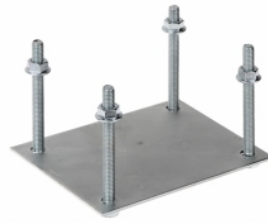

LC-ZUM-4

Obejma dystansowa LC-OZP-50

LC Security

Dane techniczne:

Materiał : plastik
Wypełnienie wewnętrzne: żel
Przewidywany maksymalny przepływ: 1,52mm
Ciężar wewnętrzny: 0,4 ~ 0,7mm
Wymiary [mm]: 13 x 9 x 6
Opakowanie: 100 szt.

LC Security

Dane techniczne:

Materiał : Stal ocynkowana
Waga [kg]: 0.428
Wymiary [mm]: 140 x 111 x 2
Mocowanie: 4 śruby mocujące M8 x 80 mm

LC Security

Dane techniczne:

Materiał : metal
Powłoka zewnętrzna: cynk galwaniczny
Ciężar wewnętrzny: 8
Wymiary [mm]: 150 x 66 x 8
Waga [g]: 320
Ciężar masztu [mm]: max. 50