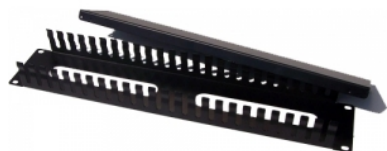

Organizator kabli 19