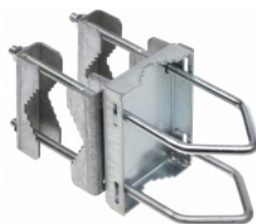

Powłoka zewnętrzna: ocynk galwaniczny

Średnica [mm]: 8

Wymiary [mm]: 350 x 120 x 30

Waga [g]: 800

Średnica masztu [mm]: max. 50

Dystans między masztami [mm]: 200

LC-URL-32L20

Obejma krzyżująca LC-OZK-60