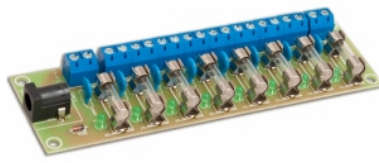

Akcesoria do rejestratorów
LC-ZZMRB580C