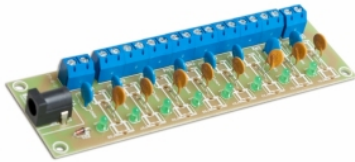

Akcesoria do rejestratorów
LC-ZZMRB579