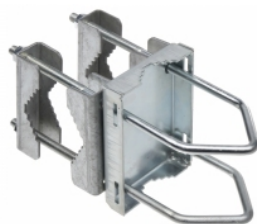

Powłoka zewnętrzna: ocynk galwaniczny

Średnica [mm]: 8

Wymiary [mm]: 350 x 120 x 30

Waga [g]: 800

Średnica masztu [mm]: max. 50

Dystans między masztami [mm]: 200

LC-URL-32L20

Obejma krzyżująca LC-OZK-60