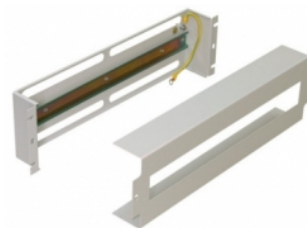

Panel 19"

LC Security

Dane techniczne:

Standard Rack: 19"

Wysokość : 12U

LC Security

Dane techniczne:

Standard Rack: 19"

Wysokość : 42U

LC Security

Dane techniczne:

Standard Rack: 19"

Katalog z dnia: **18 / 04 / 2024 r.**

Producent zastrzega sobie prawo do zmiany specyfikacji oraz danych technicznych urządzeń. Zdjęcie produktu może odbiegać od rzeczywistości.