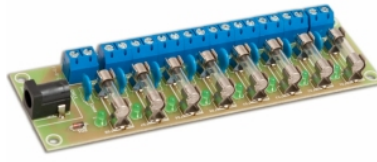

Akcesoria do rejestratorów
LC-ZZMRB580C