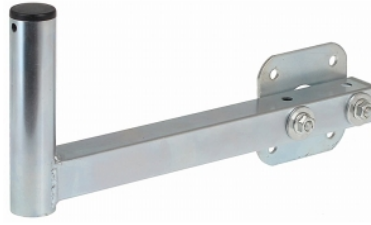

LC-UML-32H32