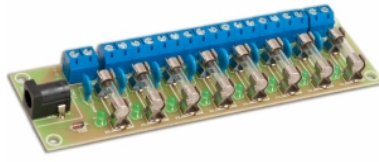

Akcesoria do rejestratorów
LC-ZZMRB580C