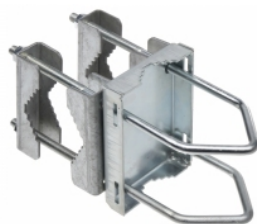

Obejma krzyżująca LC-OZK-60