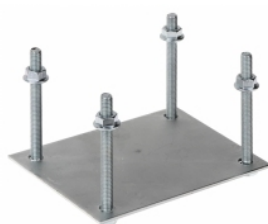

LC-ZUM-4

Obejma dystansowa LC-OZP-50

LC Security

Dane techniczne:

Materiał : plastik

Wypełnienie wewnętrzne: żel

Przewłok: max. 1,52mm

Średnica wewnętrzna: 0,4 ~ 0,7mm

Wymiary [mm]: 13 x 9 x 6

Opakowanie: 100 szt.

LC Security

Dane techniczne:

Materiał : Stal ocynkowana

Waga [kg]: 0.428

Wymiary [mm]: 140 x 111 x 2

Mocowanie: 4 śruby mocujące M8 x 80 mm

LC Security

Dane techniczne:

Materiał : metal

Powłoka zewnętrzna: cynk galwaniczny

Średnica [mm]: 8

Wymiary [mm]: 150 x 66 x 8

Waga [g]: 320

Średnica masztu [mm]: max. 50