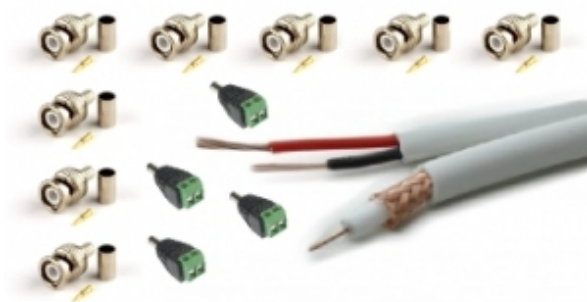

Kable satelitarne

## RG59 100m PREMIUM + 8 x wtyk RG59 + 4 x szybkozłącze DC GRATIS