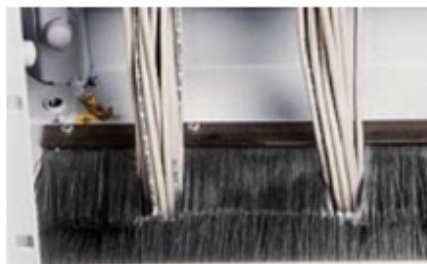

## Przepust szczotkowy dolny do TecnoSteel 800 i 990