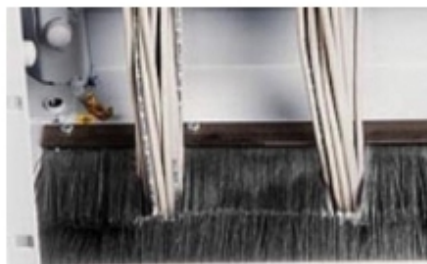

Akcesoria do szaf 19"

Przepust szczotkowy dolny do TecnoSteel 800 i 990

Specyfikacja techniczna

Standard Rack

19"

Naszym klientom oferujemy: