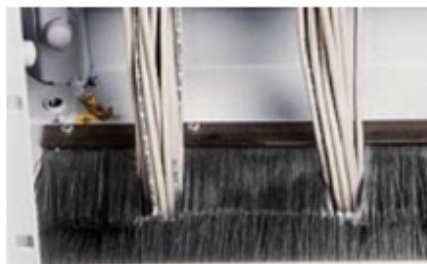

Akcesoria do szaf 19"

Przepust szczotkowy do otw. w dachu boczny 800

Specyfikacja techniczna

Standard Rack

19"

Naszym klientom oferujemy: