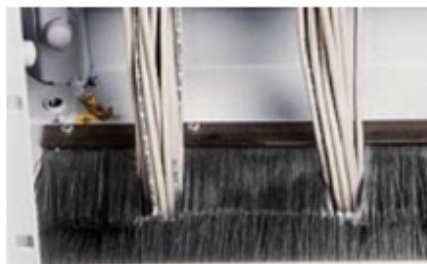

## Przepust szczotkowy do otw. w dachu boczny 800