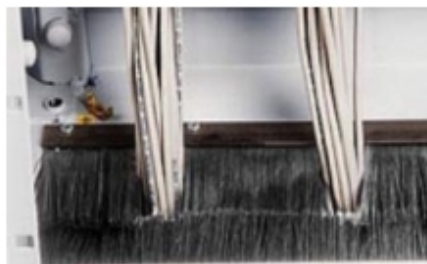

Aksesoria do szaf 19"

Przepust szczotkowy dachowy do szaf Tecno

INSTALACJA
KAMER PRZEMYSŁOWYCH

MONTAŻ
SYSTEMÓW ALARMOWYCH

KONTROLA DOSTĘPU
I CZASU PRACY

MONTAŻ
SYSTEMÓW P.POŻAROWYCH

Specyfikacja techniczna

Standard Rack