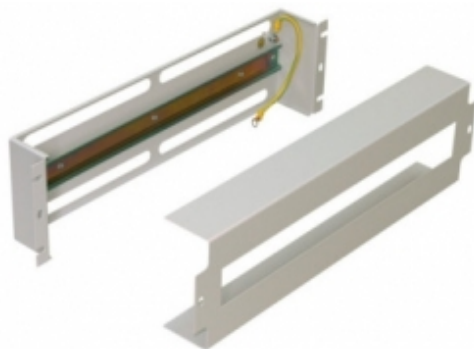

Akcesoria do szaf 19"

Panel 19

Specyfikacja techniczna

Standard Rack

19"

INSTALACJA
KAMER PRZEMYSŁOWYCH

MONTAŻ
SYSTEMÓW ALARMOWYCH

KONTROLA DOSTĘPU
I CZASU PRACY