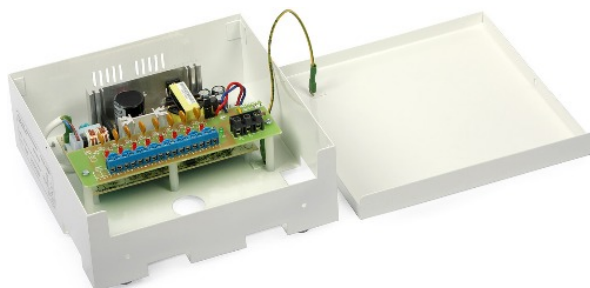

## Akcesoria do kamer LC-ZS12-6

## Specyfikacja techniczna

Wymiary [mm]

180 x 125 x 80