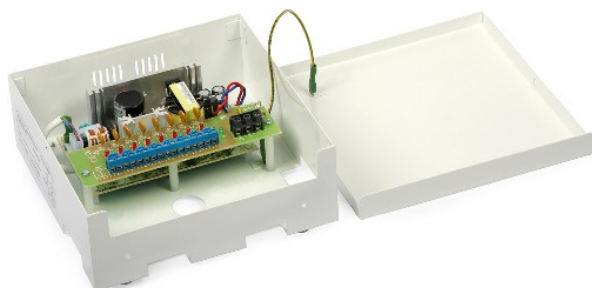

## Akcesoria do kamer LC-ZS12-6

## Specyfikacja techniczna

Wymiary [mm]

180 x 125 x 80