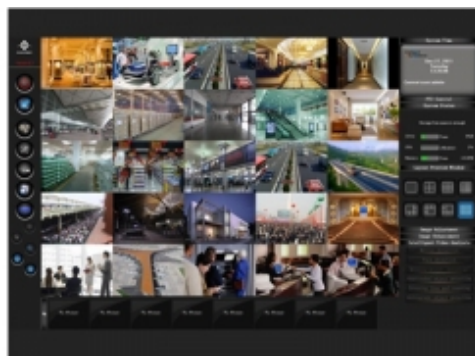

### Specyfikacja techniczna

Detekcja ruchu	16 stref
Maski prywatności	8
Zoom cyfrowy	10x