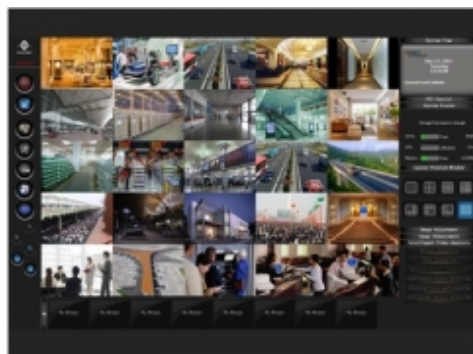

Oprogramowanie CCTV LC-SNVR

Specyfikacja techniczna

Detekcja ruchu	16 stref
Maski prywatności	8
Zoom cyfrowy	10x

Naszym klientom oferujemy: