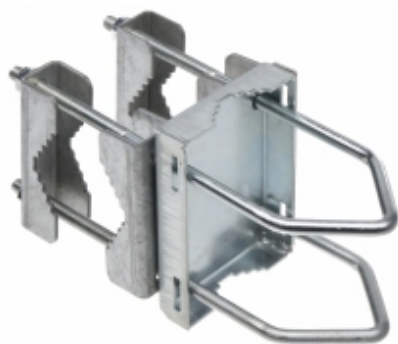

Akcesoria montażowe

Obejma krzyżująca LC-OZK-60

Specyfikacja techniczna

Materiał	metal
Średnica masztu [mm]	max. 60 mm
Średnica cybantu [mm]	9 mm
Wymiary [mm]	190 x 60 x 30

Naszym klientom oferujemy: